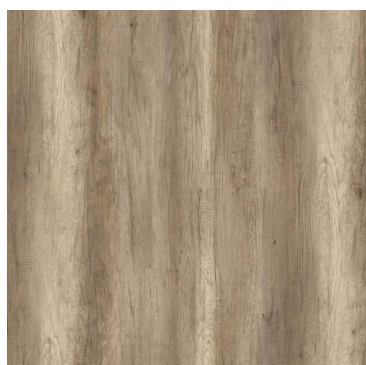

Jasan Coimbra

Olše Americká

Woodline crema

Vanila Olše

Vanila buk

Dub řezaný bardolino

Dub Canyon

Buk 07

Korpus olše

WORKTOP

Piesok Sand

Tropica Beige

Metallo grau brau

Please fill your personal information

Name:

Last Name: